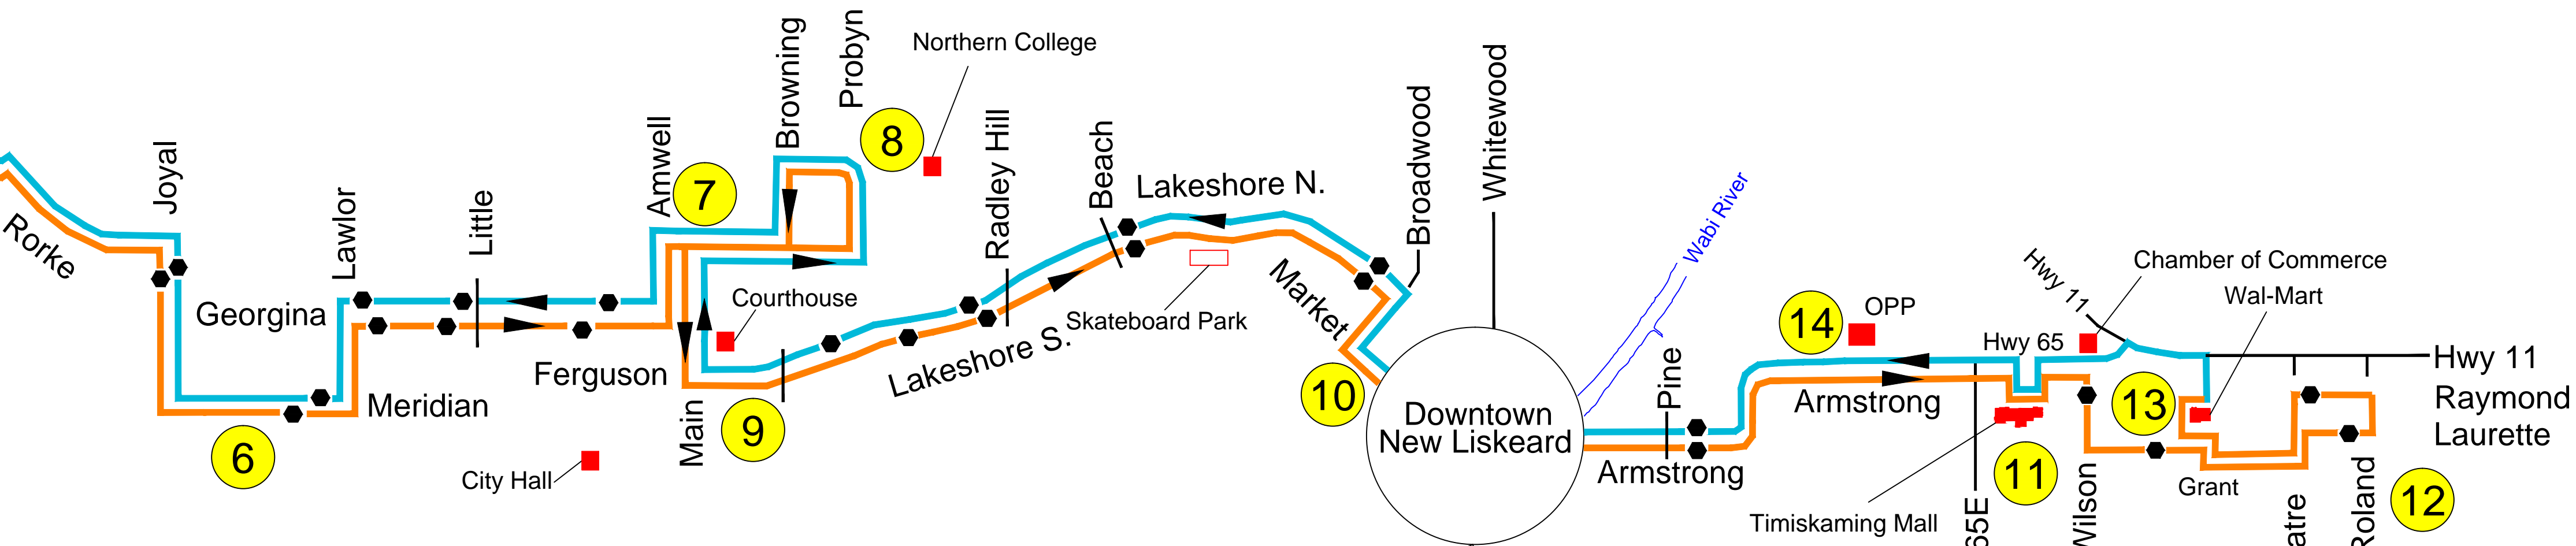

NORTHBOUND from Cobalt De Cobalt vers le nord			SOUTHBOUND from Wal-Mart De Wal-Mart vers le sud		
TIME	LOCATION	STOP	LOCATION	TIME	
On the HOUR	Prospect Ave / Nickel St	1	Prospect Ave / Nickel St	On the HOUR	
HOUR : 02	Galena St / Hwy 11B	2			
HOUR : 04	Silver St / Lang St	3	Silver St / Lang St	HOUR : 56	
HOUR : 06	Lang St - St Pat's School	4	Lang St - St Pat's School	HOUR : 54	
HOUR : 10	Lakeview Ave / Carter Blvd	5	Lakeview Ave / Carter Blvd	HOUR : 50	
HOUR : 15	Hlby Medical Centre	6	Hlby Medical Centre	HOUR : 45	
HOUR : 17	Rorke Ave / Main St	7	Rorke Ave / Main St	HOUR : 42	
HOUR : 18	Probyn St - Northern College	8	Probyn St - Northern College	HOUR : 43	
HOUR : 20	Ferguson Ave / Browning St	9	Ferguson Ave / Browning St	HOUR : 40	
HOUR : 27	Market St - Seniors	10	Market St - Seniors	HOUR : 30	
		16	Wellington St / Whitewood Ave	HOUR : 26	
		15	Armstrong St / Church St	HOUR : 25	
		14	Armstrong St - OPP	HOUR : 24	
HOUR : 35	Timiskaming Square Mall	11	Timiskaming Square Mall	HOUR : 23	
HOUR : 43	Dymond Subdivision	12			
HOUR : 45	Wal-Mart	13	Wal-Mart	HOUR : 20	

NOTES:
 Valid Bus Pass, Ticket or exact change required.
 Passe valide, billet ou montant exact est exigé.
 The service is offered from 6 am - 11 pm (7 days a week) except statutory holidays.
 Le service est offert de 6h à 23h (7 jours par semaine) avec l'exception des jours fériés.

Additional stops are marked with 
 Les arrêts additionnels sont indiqués avec un 