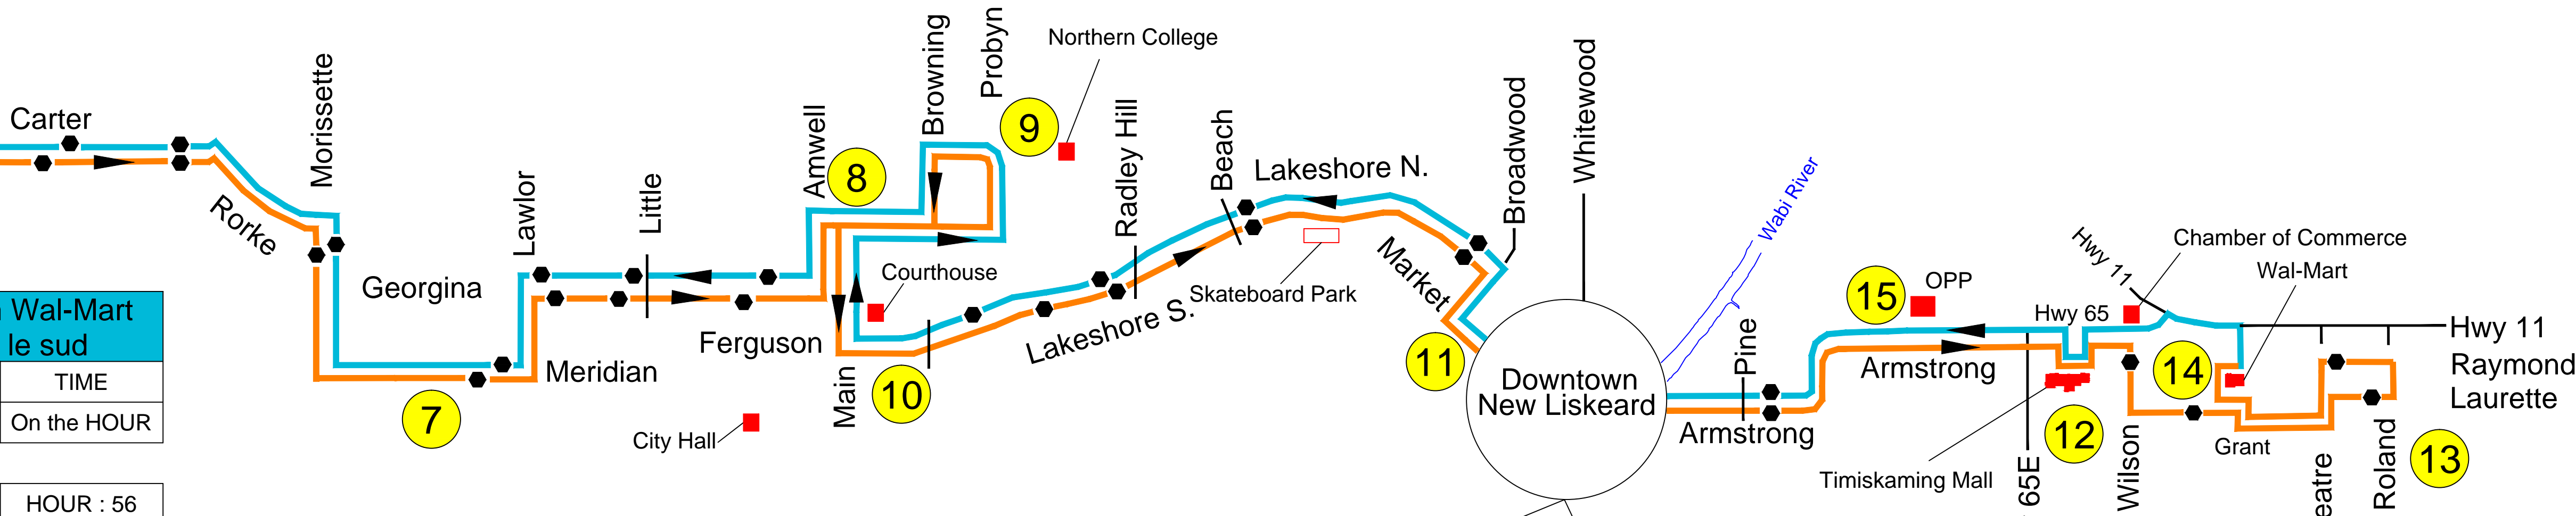

NORTHBOUND from Cobalt De Cobalt vers le nord			SOUTHBOUND from Wal-Mart De Wal-Mart vers le sud		
TIME	LOCATION	STOP	LOCATION	TIME	
On the HOUR	Prospect Ave / Nickel St	1	Prospect Ave / Nickel St	On the HOUR	
HOUR : 02	Galena St / Hwy 11B	2			
HOUR : 04	Silver St / Lang St	3	Silver St / Lang St	HOUR : 56	
		4	Argentite St - Golden Age Club	HOUR : 55	
HOUR : 06	Lang St - St Pat's School	5	Lang St - St Pat's School	HOUR : 54	
HOUR : 10	Lakeview Ave / Carter Blvd	6	Lakeview Ave / Carter Blvd	HOUR : 50	
HOUR : 15	Hlby Medical Centre	7	Hlby Medical Centre	HOUR : 45	
HOUR : 17	Rorke Ave / Main St	8	Rorke Ave / Main St	HOUR : 42	
HOUR : 18	Probyn St - Northern College	9	Probyn St - Northern College	HOUR : 43	
HOUR : 20	Ferguson Ave / Browning St	10	Ferguson Ave / Browning St	HOUR : 40	
HOUR : 27	Market St - Seniors	11	Market St - Seniors	HOUR : 30	
		17	Wellington St / Whitewood Ave	HOUR : 26	
		16	Armstrong St / Church St	HOUR : 25	
		15	Armstrong St - OPP	HOUR : 24	
HOUR : 35	Timiskaming Square Mall	12	Timiskaming Square Mall	HOUR : 23	
HOUR : 43	Dymond Subdivision	13			
HOUR : 45	Wal-Mart	14	Wal-Mart	HOUR : 20	

**TEMISKAMING SHORES**

**NOTES:**  
 Valid Bus Pass, Ticket or exact change required.  
 Passe valide, billet ou montant exact est exigé.  
 The service is offered from 6 am - 11 pm (7 days a week) except statutory holidays.  
 Le service est offert de 6h à 23h (7 jours par semaine) avec l'exception des jours fériés.

Additional stops are marked with  
 Les arrêts additionnels sont indiqués avec un